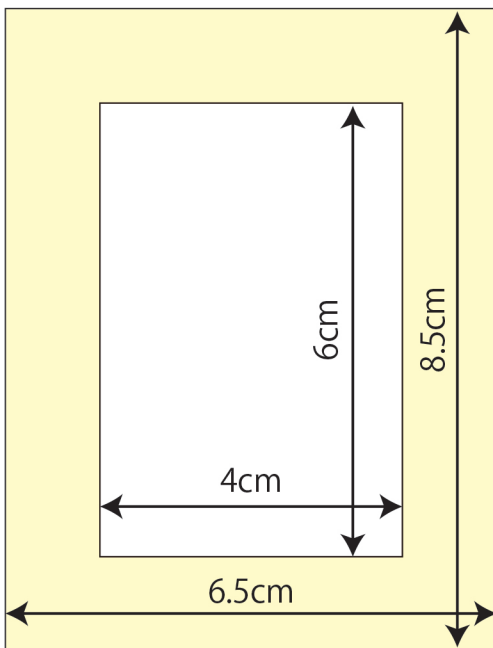

アルバム型

カット枚数 フレーム・ひも外・透明フィルム 2枚
その他のパーツ 1枚

ALBUM

フレーム

透明フィルム

ひも内

1×2.5cm

ひも外

1×2.5cm

台紙