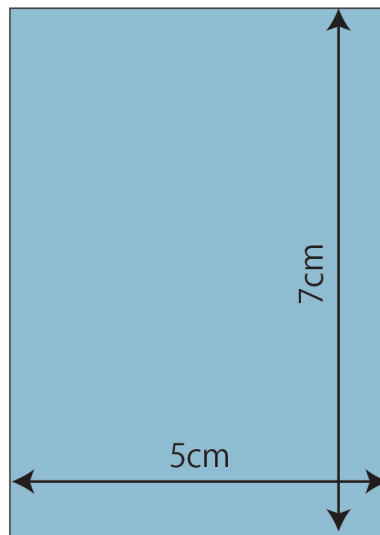

アルバム型

カット枚数 フレーム・ひも外・透明フィルム 2枚
その他のパーツ 1枚

ALBUM

フレーム

透明フィルム

ひも内

1×2.5cm

ひも外

1×2.5cm

台紙