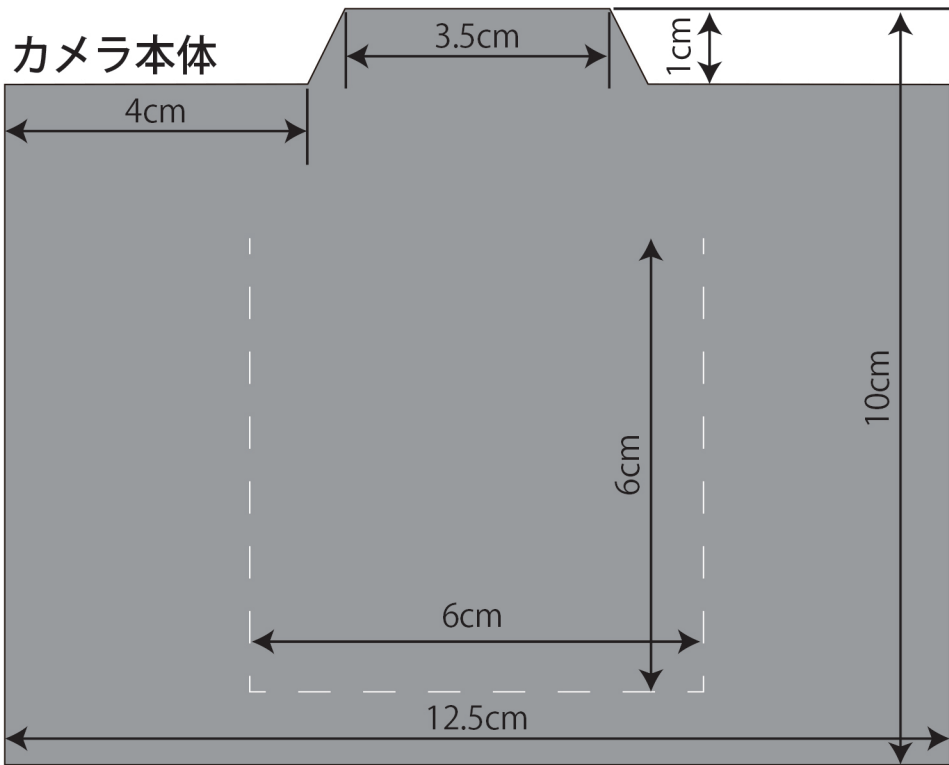

カメラ型

- 1 / 2 ページ

カット枚数	全てのパーツ	1枚
-------	--------	----

ひも

1×2.5cm

カメラカバー表

カメラ型

- 2 / 2 ページ

透明フィルム表

透明フィルム裏

カメラカバー裏