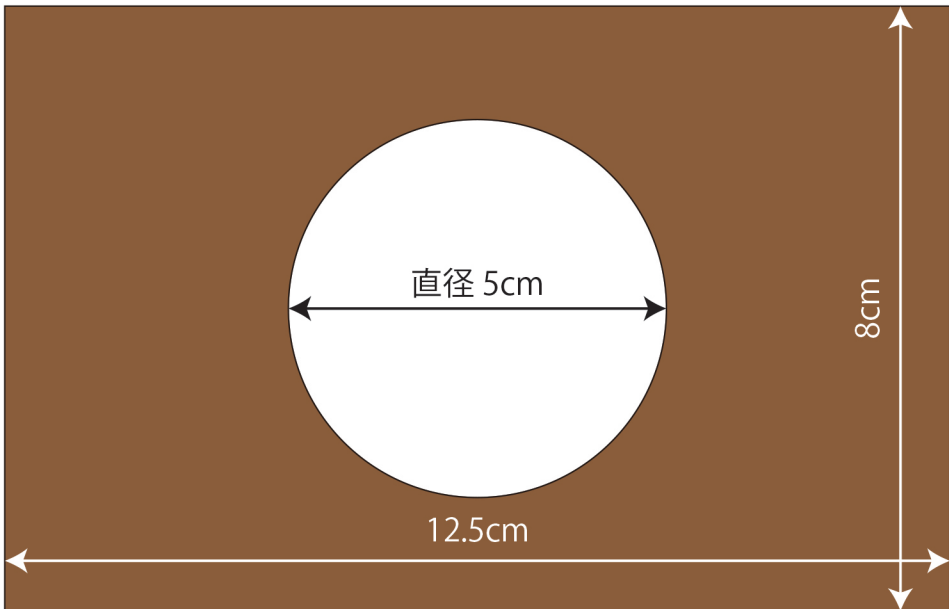

カメラ型

- 1 / 2 ページ

カット枚数	全てのパーツ	1枚
-------	--------	----

ひも

1×2.5cm

カメラカバー表

カメラ型

- 2 / 2 ページ

透明フィルム表

透明フィルム裏

カメラカバー裏